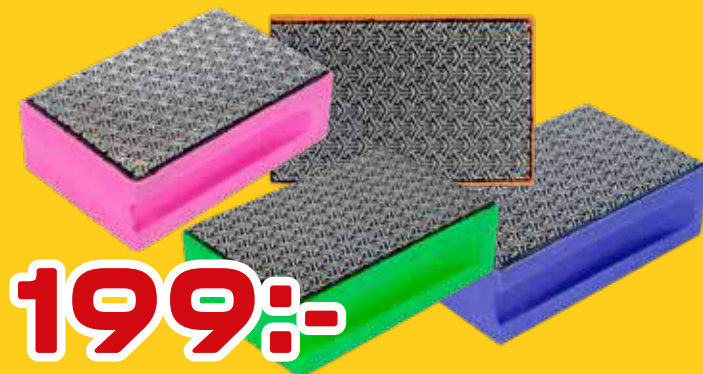

Art. nr. 64969

499:-

Nyhet!

DIAMANT SLIPKLOSS SVAMP

Slipkloss / Slipsvamp i ergonomisk greppvänlig EVA foam med diamantmönsterbelagd slipplatta i metall för slipning, avgradning och polering av kanter och hörn på klinker, kakel, marmor, keramik, sten och glas mm. Både för torr och våtslipning. Den högkvalitativa diamantbelägningen gör den särskilt motståndskraftig och hållbar. Storlek 90x60x30 mm.

- Art. nr. 9176101 G-60 Rosa
- Art. nr. 9176103 G-100 Orange
- Art. nr. 9176105 G-200 Grön
- Art. nr. 9176108 G-400 Lila

Nyhet!

199:-

KB Kent Bridge

FOGSPRUTA ERGO PROFFS 0,3 L MED ANTIDRIP OCH KROK

Ergo är en välbalanserad ergonomisk patronspruta med antidropp funktion där trycket på patronen släpper när du släpper handtaget. Ledad krok för snabb och enkel upphängning i bälte och byxor. Utväxling 10:1. Max tryckkraft 120 kg. Längd per tryck: 10 mm. Utmärkt för fogmassor, lim, silikon mm.