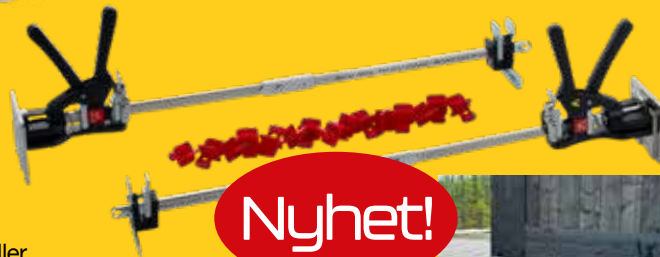

**KOMBINATIONSTÅNG
180 MM MED
AVBITARE, 2-K.
HANDTAG**

Art. nr. 9119410

159:-

Nyhet!

**SPETSTÅNG 200 MM
MED AVBITARE OCH 2-K.HANDTAG**

Art. nr. 9119440

Nyhet!

119:-

**SIDAVBITARE 160
MM MED 2-KOMP.
HANDTAG**

Art. nr. 9119470

119:-

Nyhet!

**POLYGRIP 240 MM
MED SNABBKNAPP,
PVC HANDTAG**

Art. nr. 9120891

Nyhet!

159:-

**LYFT OCH SPÄNNTVINGSATS
2 ST VIKING ARMAR I VÄSKA**

Innehåller 2 st Viking Armar, mineralolja och hårdplastbox för tillbehör och levereras i kraftig hårdplastväska.

Art. nr. 118206

4295:-

**TRALLTILLBEHÖR SET DK2 TILL
2 ST VIKING ARMAR I VÄSKA**

Viking Arm tralltillbehör set i nylonväska med hårt skal innehåller tillbehör till två Viking Armar för att effektivt och snabbt med hög kraft både spänna ihop och trycka isär trall, plank och golv. Väskan innehåller 2 st spännbackar, 2 st 35 cm förlängare och 15 st distanser. Den totala spännvidden per Viking Arm blir 71 cm med förlängaren på. Vill man ha längre är det bara att sätta på flera förlängare tills önskad längd uppnås.xxx

Art. nr. 118312

2150:-

Nyhet!