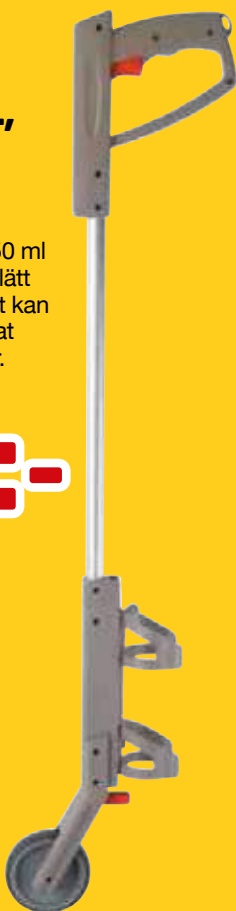

FÄRGPISTOLHANDTAG SOPPEC LÅNG MODELL, 500-750 ML

Soppec färgpistolhandtag lång modell på 102 cm är avsedd för både Soppec 500 ml markeringsfärger med säkerhetslock samt 750 ml väglinjefärger Tracing Pro. Välbalanserat och lätt för smidig hantering där du enkelt och snabbt kan gå upprätt och göra dina markeringar. Utrustat med stort gummerat hjul på 10 cm i diameter. Tillverkad i stål och stöttålig ABS plast.

Art. nr. 8420028

499:-